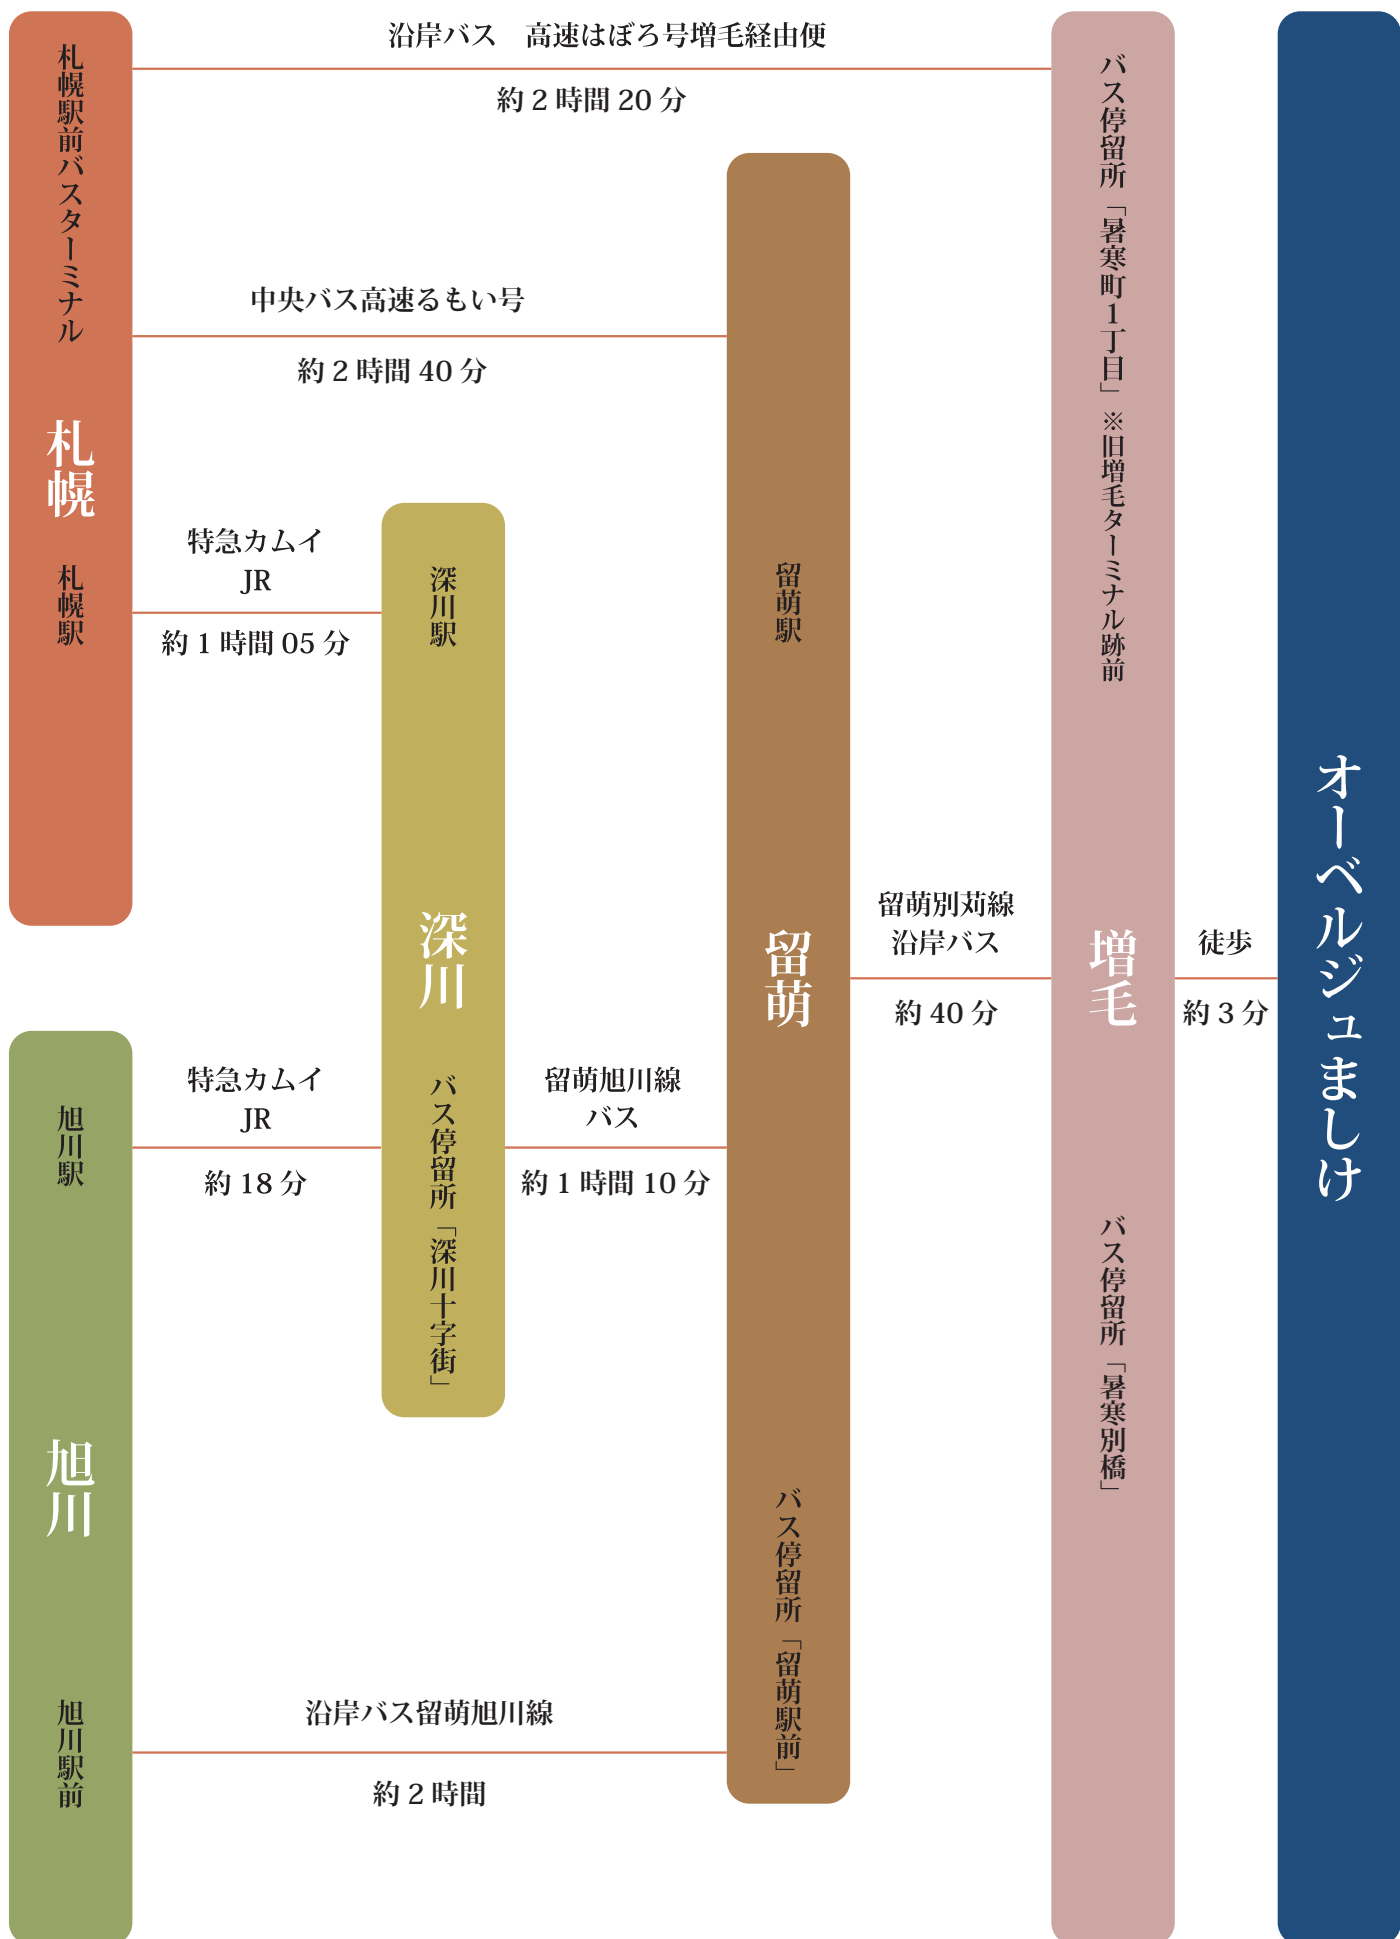

# 交通アクセス

オーベルジュましけ

※時刻表に関しては各交通機関にお問い合わせください。