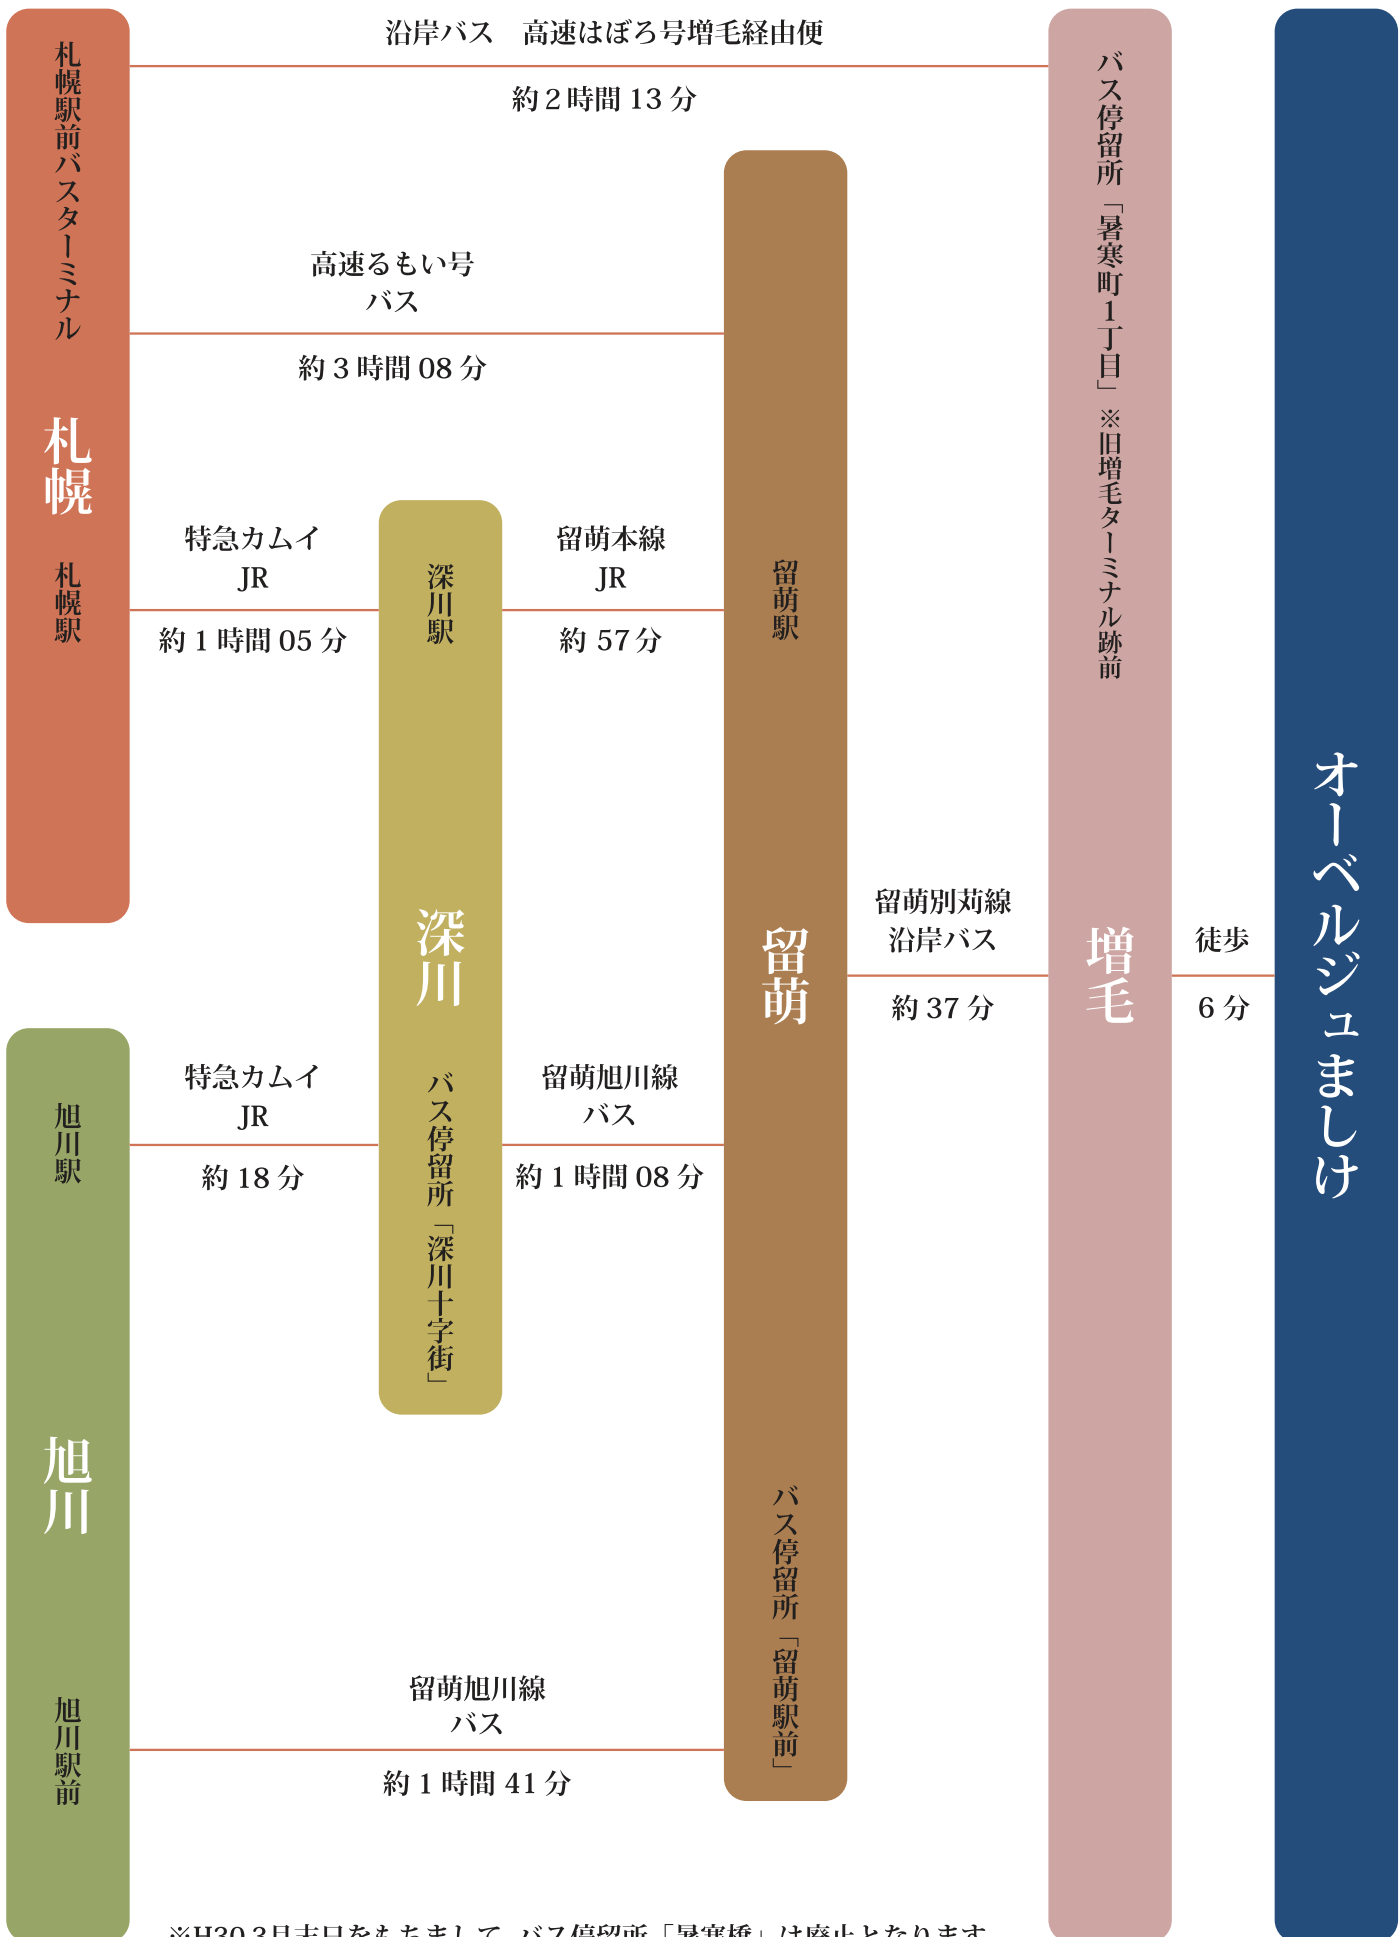

# 交通アクセス

※H30.3月末日をもちまして、バス停留所「暑寒橋」は廃止となります。  
※時刻表に関しては各交通機関にお問い合わせください。